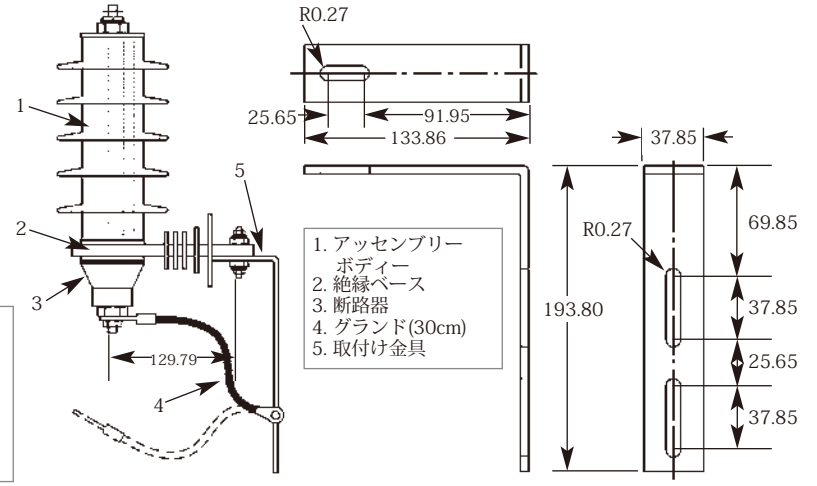

CKE Part Number	最大連続動作 V_{MCOV}, kV_{RMS}	定格電圧 V_R, kV_{RMS}	定格放電電流 kA peak value	最大直流レファレンス電圧 V_{1mA}, kV	最大残留電圧@インパルス 1/10us, kV	最大残留電圧@スウィッチングインパルス 8/20us, kV	最大残留電圧@スウィッチングインパルス 30/60us, kV	耐容量@インパルス電流 4/10us, kV	筐体絶縁レベル@雷インパルス impulse, kV	筐体絶縁レベル@1分当たりのパワー周波数 wet 1 min. kV	機械強度, ねじれ/カンチレバー (N.m/N)	沿面距離 mm
CK10W-3/8.5	2.4	3	10	4.3	9.8	8.5	7.2	100	35	15	60/250	160
CK10W-6/17	4.8	6	10	8.6	19.5	17	14.4	100	45	20	60/250	220
CK10W-9/29	7.7	9	10	14.8	33.5	29	25	100	75	30	60/250	290
CK10W-10/33	8.5	10	10	16.4	38	33	28	100	75	30	60/250	290
CK10W-12/34	9.6	12	10	17.2	39.1	34	28.9	100	75	30	60/250	290
CK10W-15/42.5	12	15	10	21.5	48.9	42.5	36	100	75	30	60/250	355
CK10W-18/51	14.4	18	10	25.8	58.5	51	43.3	100	90	40	60/250	420
CK10W-21/59.5	16.8	21	10	30.1	68.3	59.5	50.5	100	105	45	60/250	485
CK10W-24/68	19.2	24	10	34.4	78.2	68	57.8	100	125	50	60/250	545
CK10W-27/76.5	21.6	27	10	38.7	87.8	76.5	65	100	125	50	60/250	550
CK10W-30/85	24	30	10	43	97.8	85	72.2	100	145	60	60/250	675
CK10W-33/93.5	26.4	33	10	47.3	107.5	93.5	79.5	100	145	60	60/250	675
CK10W-36/102	28.8	36	10	51.6	117.3	102	86.7	100	170	70	60/250	740
CK10W-42/119	33.6	42	10	60.2	136.8	119	101.2	100	185	80	60/250	875
CK10W-60/170	48	60	10	86	195.5	170	144.5	100	221	110	60/250	1250
CK10W-90/232	72.5	90	10	130	271	232	190	100	450	185	1412	2055
CK10W-72/201	57	72	10	103	231	201	173	100	310	132	780	1860
CK10W-90/240	70	90	10	132	276	240	207	100	450	185	1412	3100
CK10W-120/325	96	120	10	175	356	325	267	100	450	185	1412	3100
CK10W-138/375	111	138	10	202	450	375	335	100	520	210	1412	3540