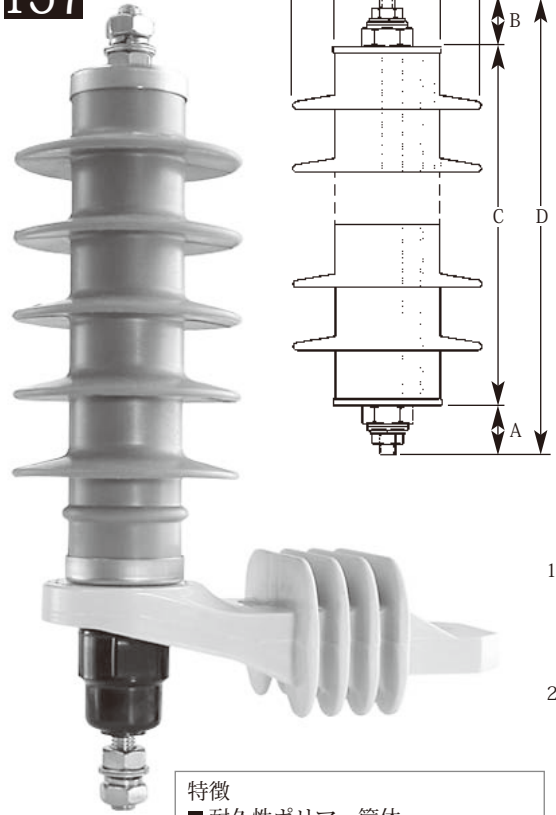

SUPPRESSION

FIGURE 137

CKE Part Number	標準寸法 (mm)					
	'A'	'B'	'C'	'D'	'E'	'F'
CKE10W-3/8.5	35.05	35.05	80.01	150.11	56.90	103.12
CKE10W-6/17	35.05	35.05	109.98	180.09	56.90	103.12
CKE10W-9/29	35.05	35.05	139.95	210.06	56.90	103.12
CKE10W-10/33	35.05	35.05	139.95	210.06	56.90	103.12
CKE10W-12/34	35.05	35.05	139.95	210.06	56.90	103.12
CKE10W-15/42.5	35.05	35.05	169.93	240.03	56.90	103.12
CKE10W-18/51	35.05	35.05	199.90	270.00	56.90	103.12
CKE10W-21/59.5	35.05	35.05	230.12	299.97	56.90	103.12
CKE10W-24/68	35.05	35.05	260.10	329.95	56.90	103.12
CKE10W-27/76.5	35.05	35.05	260.10	329.95	56.90	103.12
CKE10W-30/85	35.05	35.05	320.04	389.89	56.90	103.12
CKE10W-33/93.5	35.05	35.05	320.04	389.89	56.90	103.12
CKE10W-36/102	35.05	35.05	350.01	420.12	56.90	103.12
CKE10W-42/119	35.05	35.05	409.96	480.06	56.90	103.12
CKE10W-60/170	35.05	35.05	560.07	629.92	56.90	103.12
CKE10W-90/232	35.05	35.05	940.05	1009.90	80.77	146.05
CKE10W-72/201	35.05	35.05	845.06	914.91	80.77	146.05
CKE10W-90/240	35.05	35.05	1299.97	1370.08	116.33	210.06
CKE10W-120/325	35.05	35.05	1299.97	1370.08	116.33	210.06
CKE10W-138/375	35.05	35.05	1404.11	1473.96	116.33	210.06