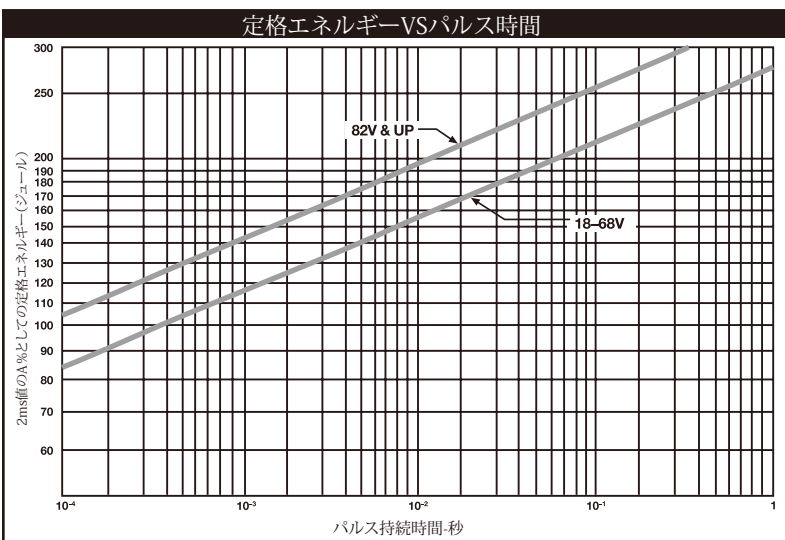

SUPPRESSION

ラジアルリード シリーズ **FIGURE 64**

他の特性図に關しまして
お問合せ下さい。