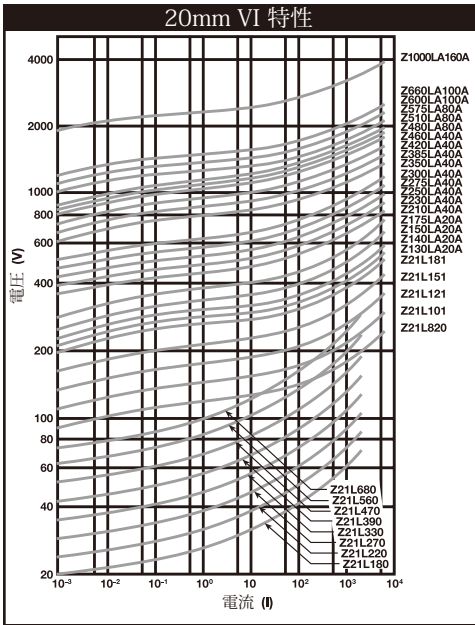

SUPPRESSION

ラジアルリード シリーズ **FIGURE 64**

他の特性図に關しまして
お問合せ下さい。