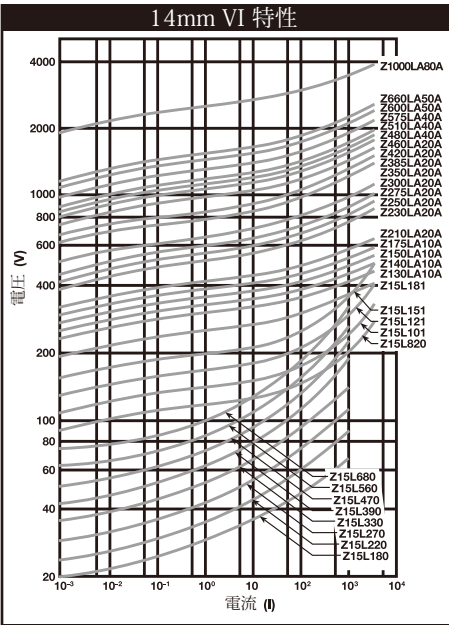

SUPPRESSION

ラジアルリード シリーズ **FIGURE 64**

他の特性図に關しまして
お問合せ下さい。