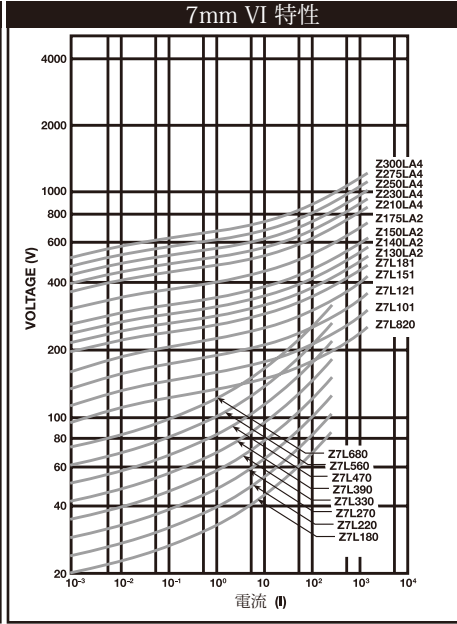

SUPPRESSION

ラジアルリード シリーズ **FIGURE 64**

他の特性図に關しまして
お問合せ下さい。