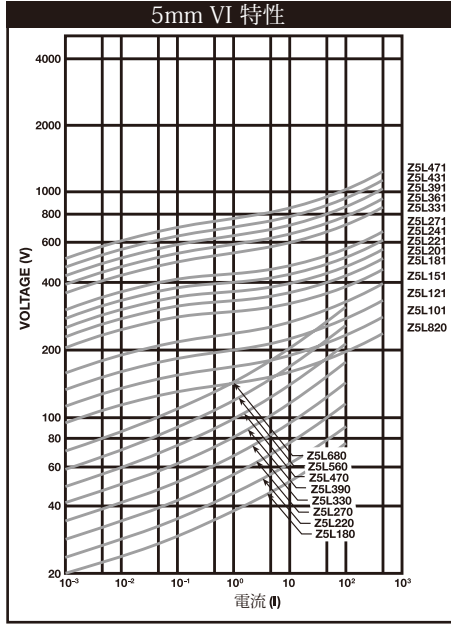

SUPPRESSION

ラジアルリード シリーズ **FIGURE 64**

他の特性図に關しまして
お問合せ下さい。