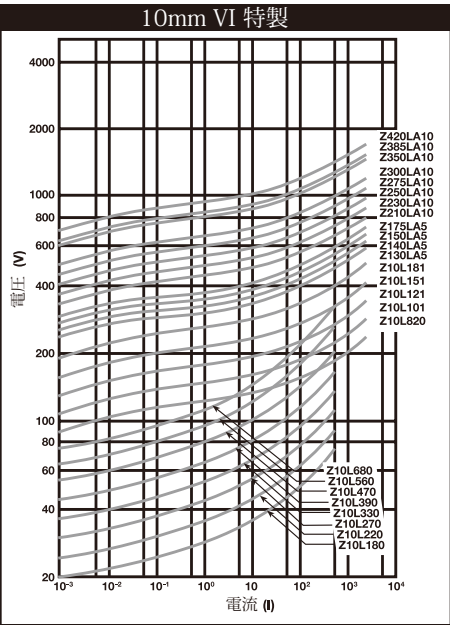

SUPPRESSION

ラジアルリード シリーズ **FIGURE 64**

他の特性図に關しまして
お問合せ下さい。